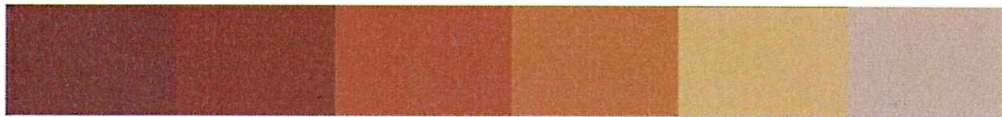

Palette Couleurs Pesmes -

Les parties menuisées

- Palette des ocres -

En peinture très mate se rapprochant des ocres (terre et couleurs)

- quartier de la rue du Donjon
- rue des Granges, rue Gollu, rue Mathieu
- façades Renaissance et médiévales de la Grande rue et de la place Saint-Hilaire
- rue des Tanneurs

ral 8015 ral 3009 ral 8008 ral 8001 ral 1024 ral 1019

- Les tons gris et teintes désaturées

- rue Vanoise
- rue des Châteaux

ral 7044 ral 7030 ral 7035 ral 7001 Caparol Marill 20
clair moyen clair gris bleu L67 C8 H74