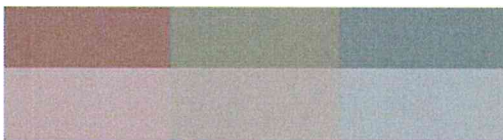

Possibilité de décliner ces teintes de façon plus soutenue (saturé et ou + foncé) pour les volets par exemple à ajuster

Caparol   Caparol   Caparol
magma 20   Oase 10   Patina 50
L 63-C6 H 37   L65 C7 H 130   L 60 C7 H 180